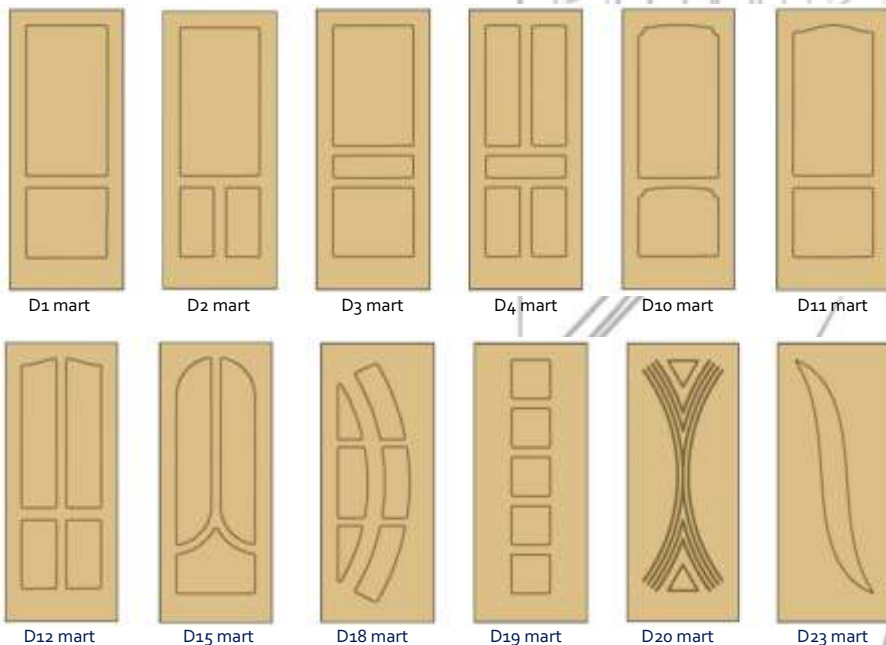

Tok: utólag szerelhető MDF tokkal, mindkét oldalon 7 cm széles profilozott tokborítással

Ajtólap: 40 mm vastag, falcolt éllel, papírrács betéttel, fehér alapmázolt, faerezetes frontlemezrel, mart MDF esetén faerezetes minta nélkül

Gumitömítés: EPDM, fehér tokba fűzött gumitömítéssel

Zár, vasalat: BB 90-es bevésozár, 3 db krómozott pánt, kilincs nem tartozék

Egyedi méretek, vagy a fentiekől eltérő műszaki igények esetén forduljon szakértő kollégánkhoz: **Karácsonyi Péter** +36 20 289 4652

Mart MDF beltéri ajtó néhány üvegezési típusa (gyártási idő 4-6 hét):
 Üvegezési árak és egyéb üvegtípus esetén érdeklődjön!

Mart MDF beltéri ajtó néhány mart mintázata (gyártási idő 4-6 hét):

Frontlemez beltéri ajtó rendelhető típusa.
 Natúr kivitelben a gyártási idő 2-3 hét.